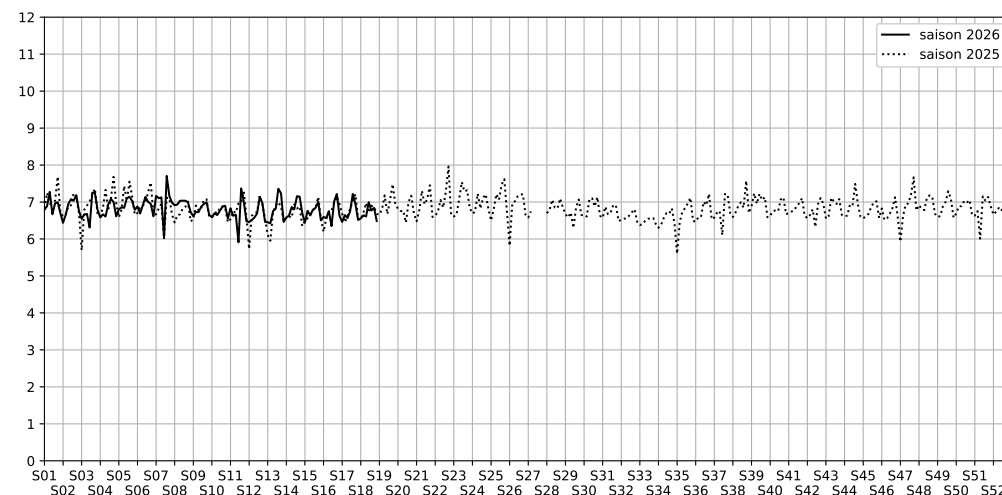

Indice Harmonica Nuit [22h-06h]
Comparaison avec saison précédente à jour équivalent