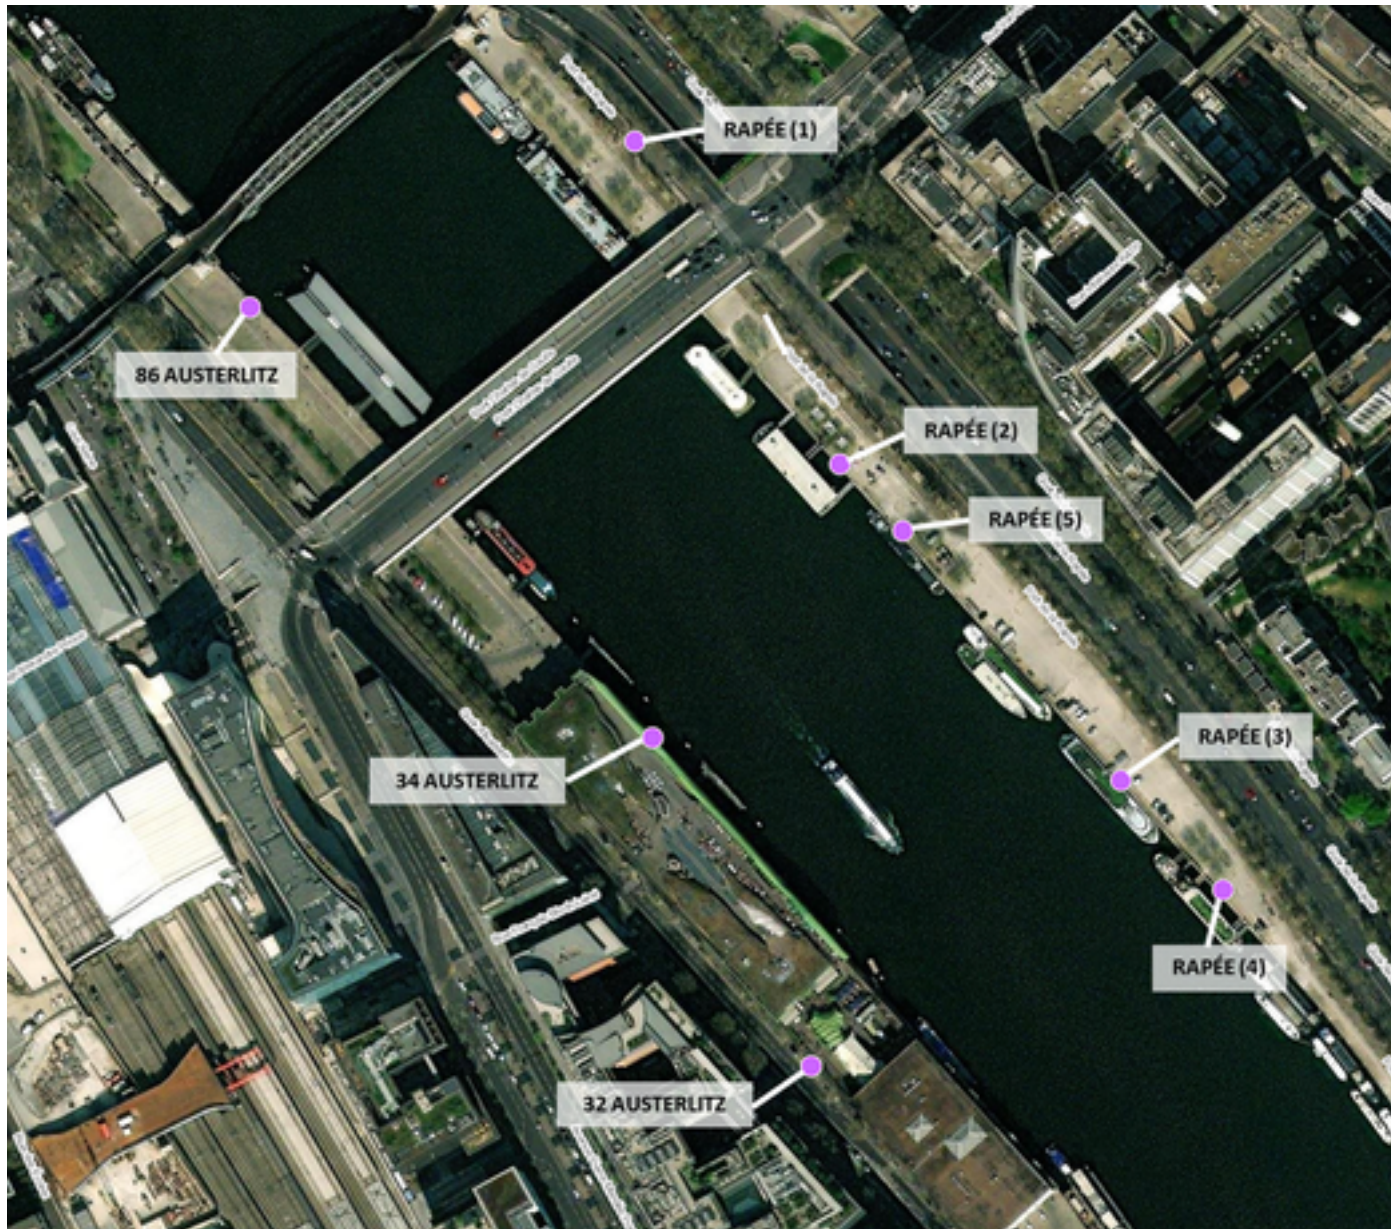

Capteurs méduse PORTS RAPÉE-AUSTERLITZ

2026 / sem. 18 (du 27/04/2026 au 03/05/2026)

NB : Chaque capteur est désigné par le nom de la rue dans laquelle il est implanté

Capteurs méduse PORTS RAPÉE-AUSTERLITZ