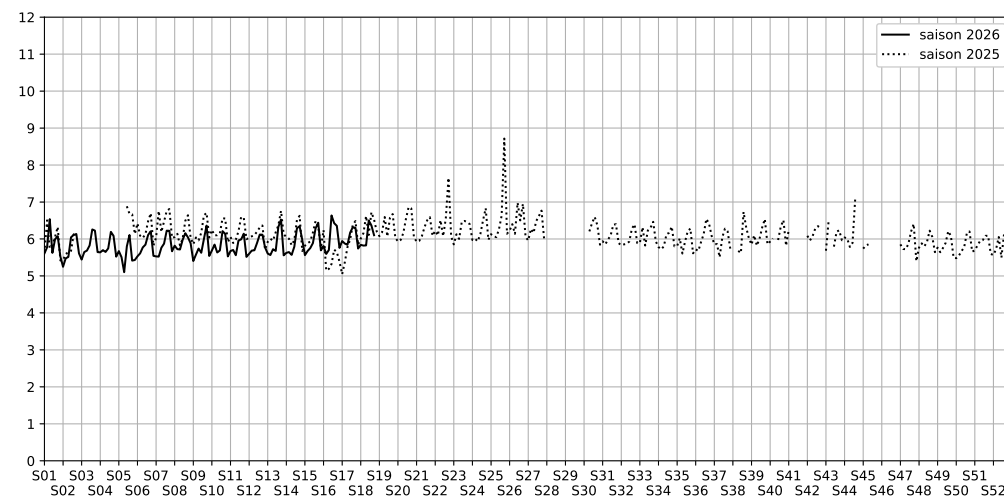

Indice Harmonica Nuit [22h-06h]
Comparaison avec saison précédente à jour équivalent