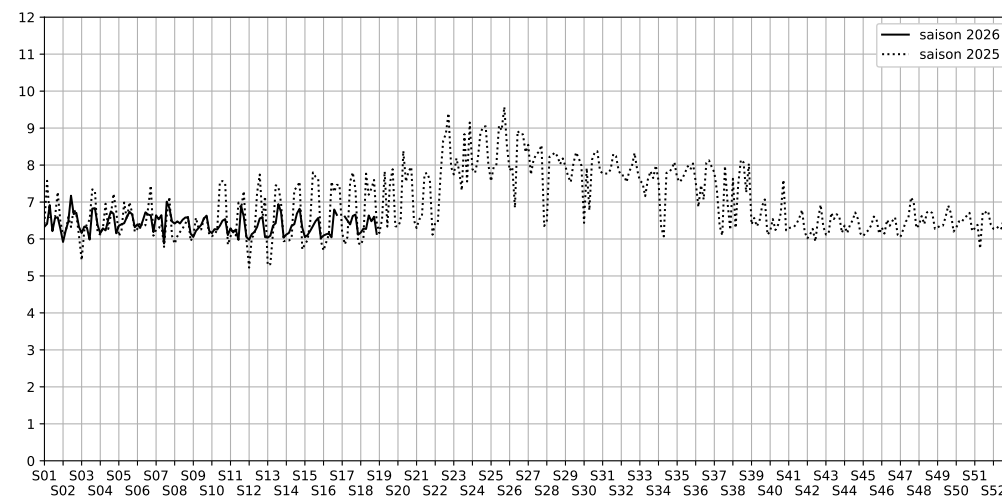

Indice Harmonica Nuit [22h-06h]
Comparaison avec saison précédente à jour équivalent