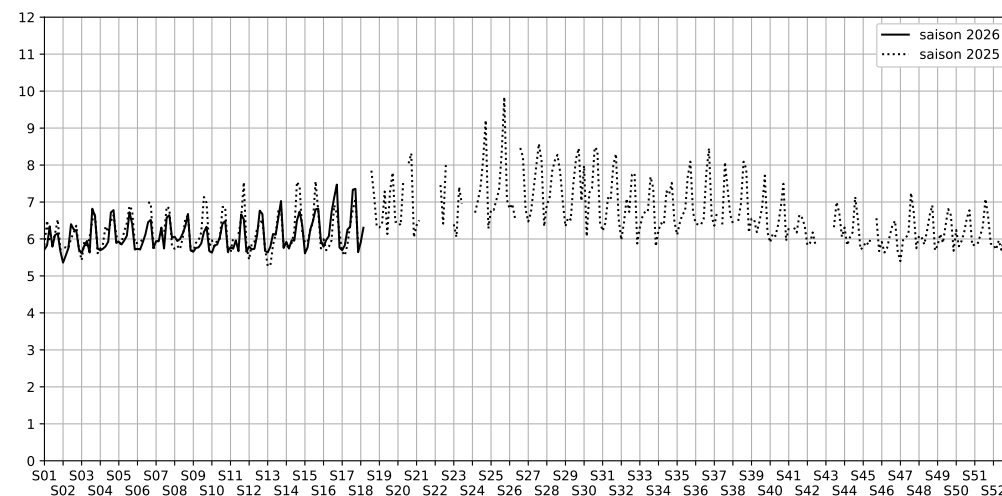

Indice Harmonica Nuit [22h-06h]
Comparaison avec saison précédente à jour équivalent