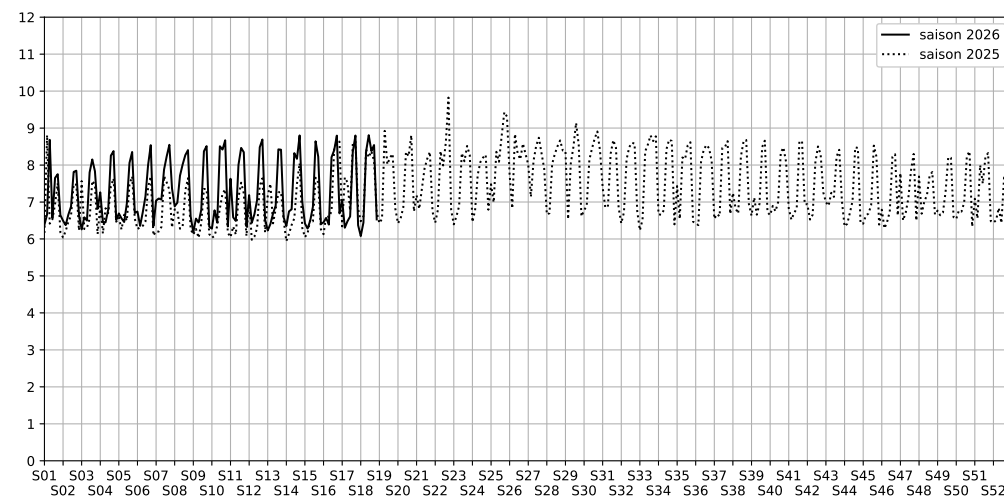

Indice Harmonica Nuit [22h-06h]
Comparaison avec saison précédente à jour équivalent