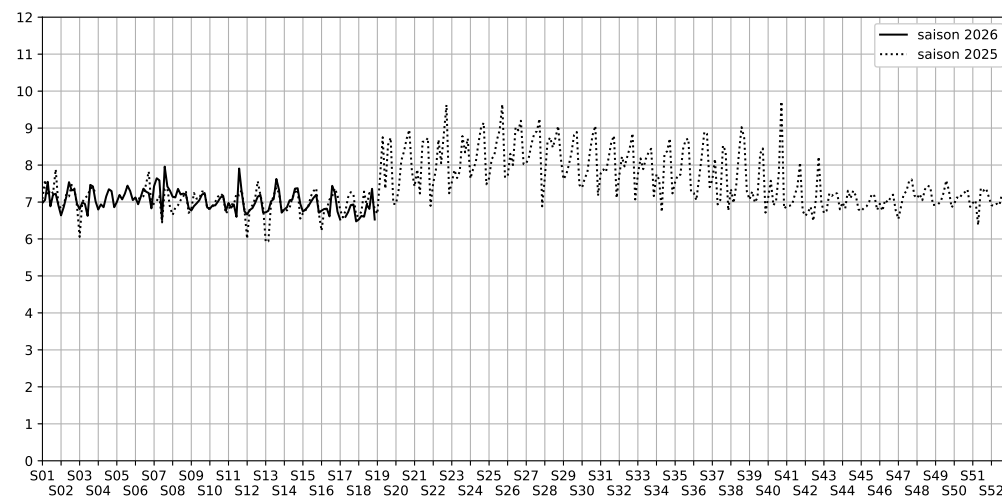

Indice Harmonica Nuit [22h-06h]
Comparaison avec saison précédente à jour équivalent